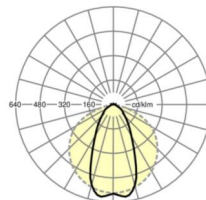

параметры

номер заказа	18324206600
код EAN	4020863336395
номер таможенного тарифа	94051190
Знак прохождения контроля	IP 20, класс защиты I, F, HACCP DIN10500/Food/IFS-пригодность для применения/BRC, Indoor, CE
Степень ударопрочности IK	IK03 (10°C bis 35°C)
Температура окружения	ta 10°C в 35°C
Особые свойства	Готовность к IoT «Ready for IoT»
Гарантийный срок	5 лет
Государственные программы поддержки	BEG - государственные субсидии для энергосберегающих зданий (действительна только для Германии)

электротехника

Балласт	Электронный драйвер DALI2 (2 штуки)
Мощность системы	98W
сетевое напряжение	230V/50Hz
автоматический предохранитель (пусковой ток)	7 штук/B10, 11 штук/B16, 11 штук/C10, 18 штук/C16
класс энергосбережения/Источник света	B

Оптика

Оснастка	LED, цветопередача/оттенок света CRI ≥ 80 / 4000K
Допуск для координаты цветности (MacAdam)	3SDCM
Фотобиологическая безопасность (светильник)	RG1
Номинальный световой поток	17372lm
Срок службы LED	50000h L80/B10 (Tq 35°C)
светоотдача светильников	177lm/W
Угол излучения	60° (C0) / 120° (C90)
UGR поп./вдоль	22.7 / 31.6

DEEP-LINK

<https://www.regiolum.de/ru/article/18324206600>

Ссылка	LED 17000lm 840
ηLB	100 %
Φ ↓/↑	99 % / 1 %
UGR поп./вдоль	22.7 / 31.6